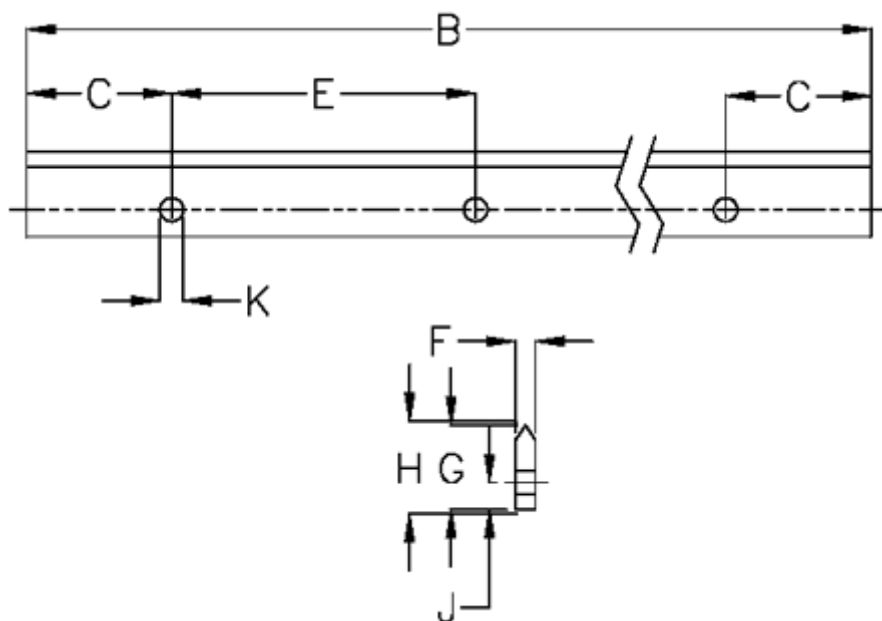

Varenummer: 05712741616
Beskrivelse: Hepco GV3 profilskinne M E L1616 P3
med forsænkede huller

Mål

B	= 1616	K	= 7xM6
C	= 43.0	Præcisionstype	= P3
E	= 90	vægt kg/1000	= 1.20
F	= 6.42		
For leje	= J34		
G	= 25.0		
H	= 26.00		
J	= 8.2		